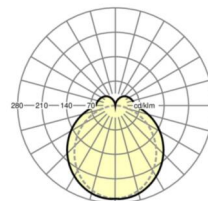

параметры

номер заказа	19135006080
код EAN	4020863413713
номер таможенного тарифа	94051190
Знак прохождения контроля	IP 20, класс защиты I, ENEC10 VDE, F, HACCP DIN10500/Food/IFS-пригодность для применения/BRC, Indoor, CE
Степень ударопрочности IK	IK03 (10°C bis 35°C)
Температура окружения	та 10°C в 35°C
Особые свойства	Готовность к IoT «Ready for IoT»
Гарантийный срок	5 лет
Государственные программы поддержки	BEG - государственные субсидии для энергосберегающих зданий (действительна только для Германии)

электротехника

Балласт	Электронный драйвер DALI2 (1 штука)
Мощность системы	42W
сетевое напряжение	230V/50Hz
автоматический предохранитель (пусковой ток)	13 штук/B10, 21 штук/B16, 21 штук/C10, 35 штук/C16
класс энергосбережения/Источник света	C

Оптика

Оснастка	LED, цветопередача/оттенок света CRI ≥ 80 / 3000K
Допуск для координаты цветности (MacAdam)	3SDCM
Фотобиологическая безопасность (светильник)	RG1
Номинальный световой поток	6531lm
Срок службы LED	50000h L80/B10 (Tq 35°C)
светоотдача светильников	157lm/W
Угол излучения	130° (C0) / 110° (C90)
UGR поп./вдоль	24.9 / 23.4

DEEP-LINK

<https://www.regiolum.de/ru/article/19135006080>

Ссылка	LED 7500lm 830
ηLB	100 %
Φ ↓/↑	84 % / 16 %
UGR поп./вдоль	24.9 / 23.4